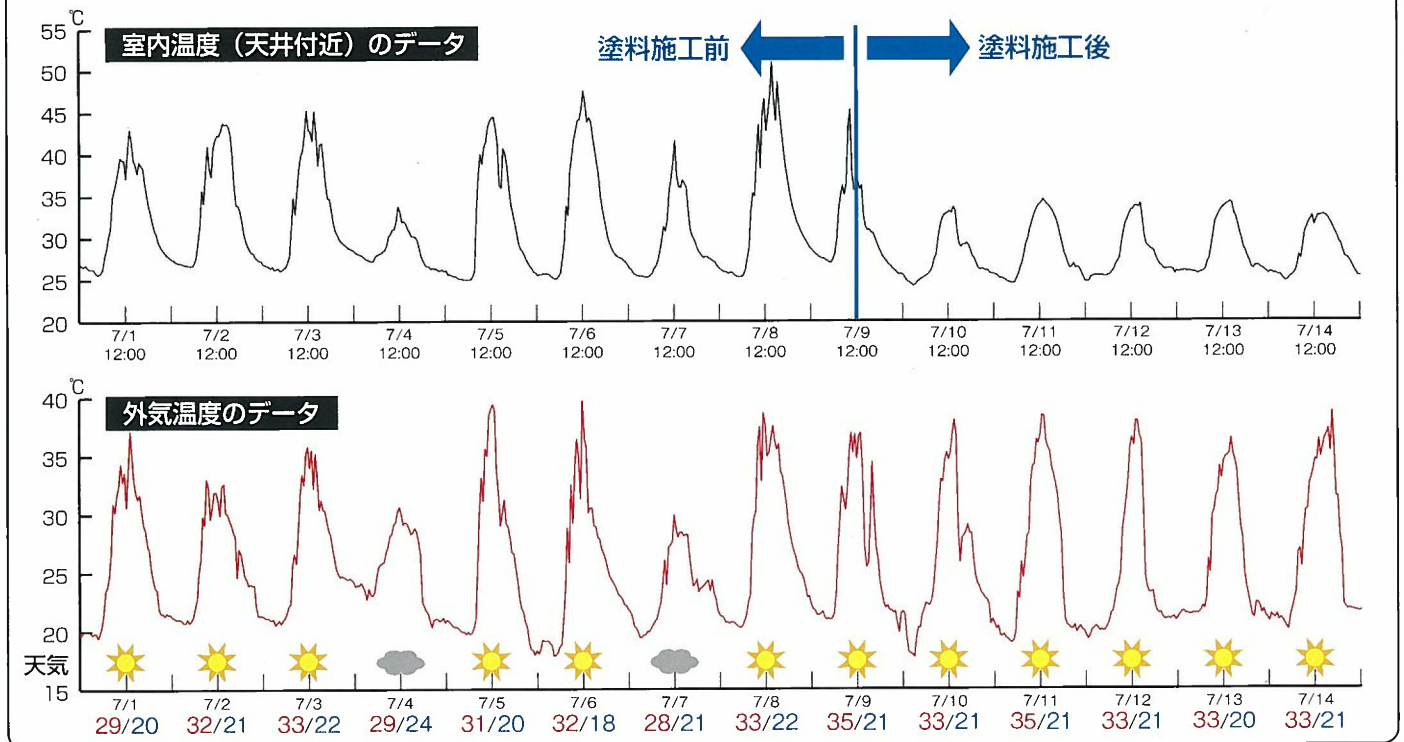

■販売・施工

NISSEI
NISSEI ETC CO.,LTD.

株式会社 日誠イーティーシー
環境事業部

■代理店

〒386-1105 長野県上田市吉田 92-10
TEL 0268-25-6161 FAX 0268-27-8799
[URL] <http://www.nissei-etc.co.jp> [E-mail] nissei20@poplar.ocn.ne.jp